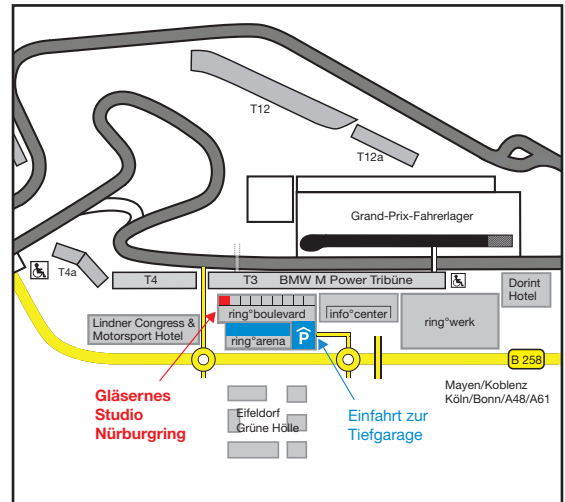

**VERANSTALTUNGORT DER ORDENTLICHEN
HAUPTVERSAMMLUNG,
16. MAI 2019 10.00 Uhr (Einlass 09:30 Uhr):**

Gläsernes Studio Nürburgring, ring°boulevard, 53520 Nürburgring

Die Anfahrt mit öffentlichen Verkehrsmitteln ist möglich. Von Mayen und Adenau existiert eine direkte Busverbindung zum Nürburgring. Für detaillierte Informationen wenden Sie sich bitte an den Verkehrsverbund Rhein-Mosel (VRM): <http://www.vrm.info.de>

Bitte finden Sie hier die Anfahrtsbeschreibung mit dem Auto.

Anfahrt Nürburgring:

Das Gläserne Studio befindet sich am Ende des ring°boulevard, mit Zugang über das info°center oder aus der Tiefgarage über die Aufgänge 6 und 7. (In der Tiefgarage achten Sie bitte auf die Beschilderung und fahren bis zum Ende durch).

Anfahrt Gläsernes Studio Nürburgring:

Aus Fahrtrichtung Köln:

Verlassen Sie die A1 an der Ausfahrt Tondorf. Fahren Sie über die Schnellstraße bis zur Ampelkreuzung und biegen Sie links auf die B 258 in Richtung Nürburgring. Dort angekommen, nehmen Sie im 2. Kreisverkehr die 3. Ausfahrt zur Tiefgarage am info°center.

Aus Fahrtrichtung Koblenz bzw. Bonn:

Folgen Sie der A 61 bis zur Ausfahrt Wehr/ Nürburgring/Adenau. Bleiben Sie für ca. 20 km auf der B 412 bis zur Döttinger Höhe. Dort biegen Sie rechts ab auf die B 258 Richtung Aachen/Nürburgring. Nach ca. 3 km nehmen Sie im 2. Kreisverkehr die 1. Ausfahrt zur Tiefgarage am info°center.