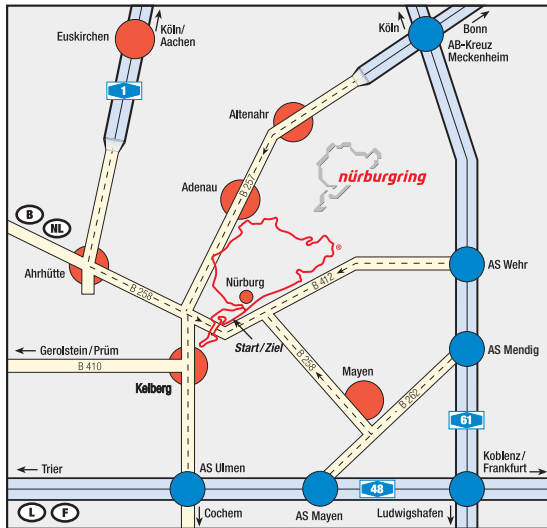

**VERANSTALTUNGORT DER ORDENTLICHEN
HAUPTVERSAMMLUNG,
16. MAI 2019 10.00 Uhr (Einlass 09:30 Uhr):**

Gläsernes Studio Nürburgring, ring°boulevard, 53520 Nürburgring

Die Anfahrt mit öffentlichen Verkehrsmitteln ist möglich. Von Mayen und Adenau existiert eine direkte Busverbindung zum Nürburgring. Für detaillierte Informationen wenden Sie sich bitte an den Verkehrsverbund Rhein-Mosel (VRM): <http://www.vrm.info.de>

Bitte finden Sie hier die Anfahrtsbeschreibung mit dem Auto.

Anfahrt Nürburgring:

Das Gläserne Studio befindet sich am Ende des ring°boulevard, mit Zugang über das info°center oder aus der Tiefgarage über die Aufgänge 6 und 7. (In der Tiefgarage achten Sie bitte auf die Beschilderung und fahren bis zum Ende durch).

Anfahrt Gläsernes Studio Nürburgring:

Aus Fahrtrichtung Köln:

Verlassen Sie die A1 an der Ausfahrt Tondorf. Fahren Sie über die Schnellstraße bis zur Ampelkreuzung und biegen Sie links auf die B 258 in Richtung Nürburgring. Dort angekommen, nehmen Sie im 2. Kreisverkehr die 3. Ausfahrt zur Tiefgarage am info°center.

Aus Fahrtrichtung Koblenz bzw. Bonn:

Folgen Sie der A 61 bis zur Ausfahrt Wehr/ Nürburgring/Adenau. Bleiben Sie für ca. 20 km auf der B 412 bis zur Döttinger Höhe. Dort biegen Sie rechts ab auf die B 258 Richtung Aachen/Nürburgring. Nach ca. 3 km nehmen Sie im 2. Kreisverkehr die 1. Ausfahrt zur Tiefgarage am info°center.